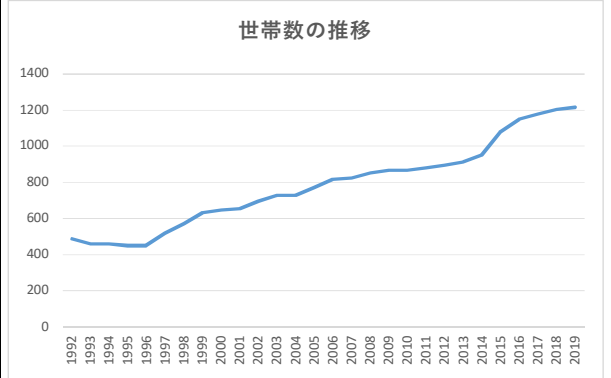

松河戸町の沿革

11 松河戸の人口

松河戸町の人口、世帯数の推移 (人口動向調査)

区画整理 始まる→	調査年	月 日	総人口	男性	女性	0-14歳	15-69歳	70歳以上	内85歳以上	世帯数
	1992	4月1日	1432	755	677					489
	1993	4月1日	1387	734	654					459
	1994	4月1日	1343	712	631					460
	1995	4月1日	1302	683	619					451
	1996	4月1日	1289	673	616					451
	1997	4月1日	1464	764	700					518
	1998	4月1日	1528	807	721					574
	1999	4月1日	1650	864	786					632
	2000	4月1日	1693	876	817					646
	2001	4月1日	1736	893	843					654
	2002	4月1日	1826	925	901					697
	2003	4月1日	1909	967	942					730
	2004	4月1日	1898	959	939	314	1415	169	(27)	730
	2005	4月1日	2023	1013	1010	357	1477	189	(30)	772
	2006	4月1日	2101	1061	1040	380	1524	197	(29)	815
	2007	4月1日	2136	1089	1047	404	1534	198	(30)	823
	2008	4月1日	2167	1121	1046	389	1585	193	(29)	851
	2009	4月1日	2226	1172	1054	413	1615	198	(30)	866
	2010	4月1日	2283	1204	1079	447	1626	210	(30)	868
	2011	4月1日	2294	1212	1082	458	1612	224	(31)	879
	2012	4月1日	2303	1222	1081	460	1626	225	(35)	893
	2013	4月1日	2362	1240	1122	470	1662	230	(41)	914
	2014	4月1日	2437	1274	1163	482	1717	238	(44)	951
	2015	4月1日	2685	1411	1274	521	1922	242	(43)	1080
区画 → 整理完成	2016	4月1日	2890	1514	1376	597	2035	258	(52)	1148
	2017	4月1日	2925	1534	1391	586	2082	257	(54)	1176
	2018	4月1日	2973	1557	1416	579	2124	270	(57)	1203
	2019	4月1日	3012	1579	1433	594	2131	287	(67)	1214

松河戸町の丁目別 人口、世帯数 (人口動向調査)

調査年月日	丁目外	総人口	男性	女性	0-14歳	15-69歳	70歳以上	内85歳以上	世帯数
2018年	丁目外	69	42	27	8	50	11	(1)	45
4月1日	1丁目	506	260	246	115	331	60	(13)	180
	2丁目	496	260	236	83	359	54	(11)	207
	3丁目	652	342	310	111	507	34	(7)	274
	4丁目	657	350	307	101	479	77	(18)	271
	5丁目	372	187	185	104	243	25	(6)	137
	6丁目	221	116	105	57	155	9	(1)	89
	計	2973	1557	1416	579	2124	270	(57)	1203

区画整理前(1992年)の人口は1432人、戸数は489戸であったが、この27年間に人口3012人と2.1倍に、世帯数は1214戸と約2.5倍となりました。区画整理が始まった4年ほどは減少していたが、1997年頃から区画整理が最初に済んだ3丁目、4丁目と順に新しい住宅、マンションが立ち、年100人以上の増加という第1のピークを迎えました。その後も毎年50人程の増加数を示していましたが、特に、区画整理が完成に近づいた2015年は、248人、2016年は205人と大きな増加を示し、この時点で、新入居者が旧居住者を超したと思われます。区画整理完成以降も毎年40人から50人程増加しています。