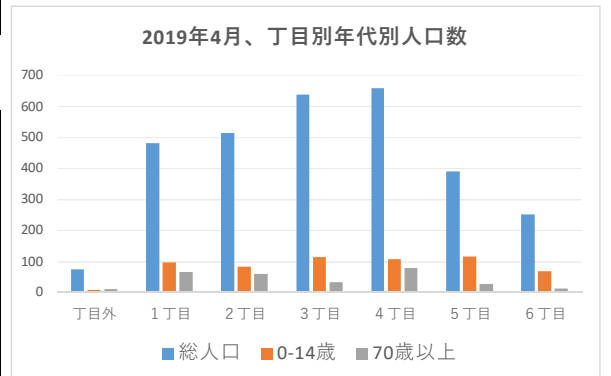

松河戸町の沿革

11 松河戸の人口

松河戸町の人口、世帯数の推移 (人口動向調査)

区画整理 始まる→	調査年	月 日	総人口	男性	女性	0-14歳	15-69歳	70歳以上	内85歳以上	世帯数
	1992	4月1日	1432	755	677					489
	1993	4月1日	1387	734	654					459
	1994	4月1日	1343	712	631					460
	1995	4月1日	1302	683	619					451
	1996	4月1日	1289	673	616					451
	1997	4月1日	1464	764	700					518
	1998	4月1日	1528	807	721					574
	1999	4月1日	1650	864	786					632
	2000	4月1日	1693	876	817					646
	2001	4月1日	1736	893	843					654
	2002	4月1日	1826	925	901					697
	2003	4月1日	1909	967	942					730
	2004	4月1日	1898	959	939	314	1415	169	(27)	730
	2005	4月1日	2023	1013	1010	357	1477	189	(30)	772
	2006	4月1日	2101	1061	1040	380	1524	197	(29)	815
	2007	4月1日	2136	1089	1047	404	1534	198	(30)	823
	2008	4月1日	2167	1121	1046	389	1585	193	(29)	851
	2009	4月1日	2226	1172	1054	413	1615	198	(30)	866
	2010	4月1日	2283	1204	1079	447	1626	210	(30)	868
	2011	4月1日	2294	1212	1082	458	1612	224	(31)	879
	2012	4月1日	2303	1222	1081	460	1626	225	(35)	893
	2013	4月1日	2362	1240	1122	470	1662	230	(41)	914
	2014	4月1日	2437	1274	1163	482	1717	238	(44)	951
	2015	4月1日	2685	1411	1274	521	1922	242	(43)	1080
区画 → 整理完成	2016	4月1日	2890	1514	1376	597	2035	258	(52)	1148
	2017	4月1日	2925	1534	1391	586	2082	257	(54)	1176
	2018	4月1日	2973	1557	1416	579	2124	270	(57)	1203
	2019	4月1日	3012	1579	1433	594	2131	287	(67)	1214

松河戸町の丁目別 人口、世帯数 (人口動向調査)

調査年月日	丁目外	総人口	男性	女性	0-14歳	15-69歳	70歳以上	内85歳以上	世帯数
2018年	丁目外	69	42	27	8	50	11	(1)	45
4月1日	1丁目	506	260	246	115	331	60	(13)	180
	2丁目	496	260	236	83	359	54	(11)	207
	3丁目	652	342	310	111	507	34	(7)	274
	4丁目	657	350	307	101	479	77	(18)	271
	5丁目	372	187	185	104	243	25	(6)	137
	6丁目	221	116	105	57	155	9	(1)	89
	計	2973	1557	1416	579	2124	270	(57)	1203

区画整理前(1992年)の人口は1432人、戸数は489戸であったが、この27年間に人口3012人と2.1倍に、世帯数は1214戸と約2.5倍となりました。区画整理が始まった4年ほどは減少していたが、1997年頃から区画整理が最初に済んだ3丁目、4丁目と順に新しい住宅、マンションが立ち、年100人以上の増加という第1のピークを迎えました。その後も毎年50人程の増加数を示していましたが、特に、区画整理が完成に近づいた2015年は、248人、2016年は205人と大きな増加を示し、この時点で、新入居者が旧居住者を超したと思われます。区画整理完成以降も毎年40人から50人程増加しています。