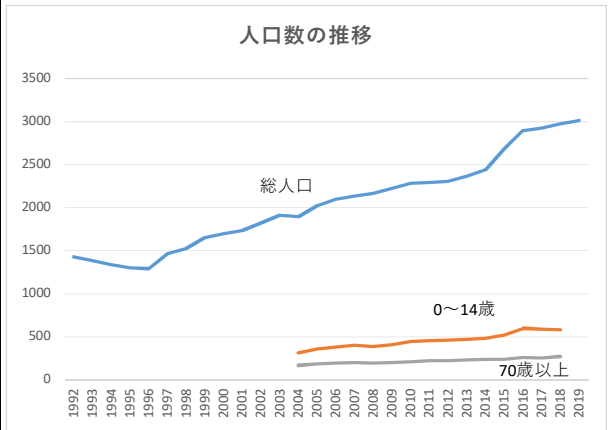

松河戸町の沿革

11 松河戸の人口

松河戸町の人口、世帯数の推移 (人口動向調査)

区画整理 始まる→	調査年	月 日	総人口	男性	女性	0-14歳	15-69歳	70歳以上	内85歳以上	世帯数
	1992	4月1日	1432	755	677					489
	1993	4月1日	1387	734	654					459
	1994	4月1日	1343	712	631					460
	1995	4月1日	1302	683	619					451
	1996	4月1日	1289	673	616					451
	1997	4月1日	1464	764	700					518
	1998	4月1日	1528	807	721					574
	1999	4月1日	1650	864	786					632
	2000	4月1日	1693	876	817					646
	2001	4月1日	1736	893	843					654
	2002	4月1日	1826	925	901					697
	2003	4月1日	1909	967	942					730
	2004	4月1日	1898	959	939	314	1415	169	(27)	730
	2005	4月1日	2023	1013	1010	357	1477	189	(30)	772
	2006	4月1日	2101	1061	1040	380	1524	197	(29)	815
	2007	4月1日	2136	1089	1047	404	1534	198	(30)	823
	2008	4月1日	2167	1121	1046	389	1585	193	(29)	851
	2009	4月1日	2226	1172	1054	413	1615	198	(30)	866
	2010	4月1日	2283	1204	1079	447	1626	210	(30)	868
	2011	4月1日	2294	1212	1082	458	1612	224	(31)	879
	2012	4月1日	2303	1222	1081	460	1626	225	(35)	893
	2013	4月1日	2362	1240	1122	470	1662	230	(41)	914
	2014	4月1日	2437	1274	1163	482	1717	238	(44)	951
	2015	4月1日	2685	1411	1274	521	1922	242	(43)	1080
区画 → 整理完成	2016	4月1日	2890	1514	1376	597	2035	258	(52)	1148
	2017	4月1日	2925	1534	1391	586	2082	257	(54)	1176
	2018	4月1日	2973	1557	1416	579	2124	270	(57)	1203
	2019	4月1日	3012	1579	1433	594	2131	287	(67)	1214

松河戸町の丁目別 人口、世帯数 (人口動向調査)

調査年月日	丁目外	総人口	男性	女性	0-14歳	15-69歳	70歳以上	内85歳以上	世帯数
2018年	丁目外	69	42	27	8	50	11	(1)	45
4月1日	1丁目	506	260	246	115	331	60	(13)	180
	2丁目	496	260	236	83	359	54	(11)	207
	3丁目	652	342	310	111	507	34	(7)	274
	4丁目	657	350	307	101	479	77	(18)	271
	5丁目	372	187	185	104	243	25	(6)	137
	6丁目	221	116	105	57	155	9	(1)	89
	計	2973	1557	1416	579	2124	270	(57)	1203

区画整理前(1992年)の人口は1432人、戸数は489戸であったが、この27年間に人口3012人と2.1倍に、世帯数は1214戸と約2.5倍となりました。区画整理が始まった4年ほどは減少していたが、1997年頃から区画整理が最初に済んだ3丁目、4丁目と順に新しい住宅、マンションが立ち、年100人以上の増加という第1のピークを迎えました。その後も毎年50人程の増加数を示していましたが、特に、区画整理が完成に近づいた2015年は、248人、2016年は205人と大きな増加を示し、この時点で、新入居者が旧居住者を超したと思われます。区画整理完成以降も毎年40人から50人程増加しています。