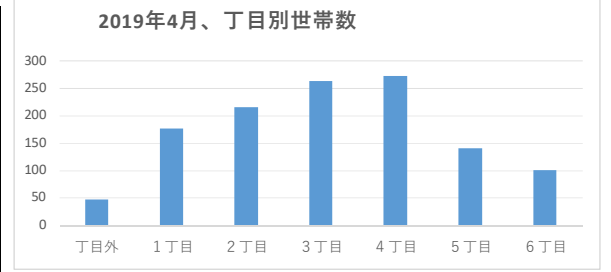

松河戸町の沿革

11 松河戸の人口

松河戸町の人口、世帯数の推移 (人口動向調査)

区画整理 始まる→	調査年	月 日	総人口	男性	女性	0-14歳	15-69歳	70歳以上	内85歳以上	世帯数
	1992	4月1日	1432	755	677					489
	1993	4月1日	1387	734	654					459
	1994	4月1日	1343	712	631					460
	1995	4月1日	1302	683	619					451
	1996	4月1日	1289	673	616					451
	1997	4月1日	1464	764	700					518
	1998	4月1日	1528	807	721					574
	1999	4月1日	1650	864	786					632
	2000	4月1日	1693	876	817					646
	2001	4月1日	1736	893	843					654
	2002	4月1日	1826	925	901					697
	2003	4月1日	1909	967	942					730
	2004	4月1日	1898	959	939	314	1415	169	(27)	730
	2005	4月1日	2023	1013	1010	357	1477	189	(30)	772
	2006	4月1日	2101	1061	1040	380	1524	197	(29)	815
	2007	4月1日	2136	1089	1047	404	1534	198	(30)	823
	2008	4月1日	2167	1121	1046	389	1585	193	(29)	851
	2009	4月1日	2226	1172	1054	413	1615	198	(30)	866
	2010	4月1日	2283	1204	1079	447	1626	210	(30)	868
	2011	4月1日	2294	1212	1082	458	1612	224	(31)	879
	2012	4月1日	2303	1222	1081	460	1626	225	(35)	893
	2013	4月1日	2362	1240	1122	470	1662	230	(41)	914
	2014	4月1日	2437	1274	1163	482	1717	238	(44)	951
	2015	4月1日	2685	1411	1274	521	1922	242	(43)	1080
区画 → 整理完成	2016	4月1日	2890	1514	1376	597	2035	258	(52)	1148
	2017	4月1日	2925	1534	1391	586	2082	257	(54)	1176
	2018	4月1日	2973	1557	1416	579	2124	270	(57)	1203
	2019	4月1日	3012	1579	1433	594	2131	287	(67)	1214

松河戸町の丁目別 人口、世帯数 (人口動向調査)

調査年月日	丁目外	総人口	男性	女性	0-14歳	15-69歳	70歳以上	内85歳以上	世帯数
2018年	丁目外	69	42	27	8	50	11	(1)	45
4月1日	1丁目	506	260	246	115	331	60	(13)	180
	2丁目	496	260	236	83	359	54	(11)	207
	3丁目	652	342	310	111	507	34	(7)	274
	4丁目	657	350	307	101	479	77	(18)	271
	5丁目	372	187	185	104	243	25	(6)	137
	6丁目	221	116	105	57	155	9	(1)	89
	計	2973	1557	1416	579	2124	270	(57)	1203

区画整理前(1992年)の人口は1432人、戸数は489戸であったが、この27年間に人口3012人と2.1倍に、世帯数は1214戸と約2.5倍となりました。区画整理が始まった4年ほどは減少していたが、1997年頃から区画整理が最初に済んだ3丁目、4丁目と順に新しい住宅、マンションが立ち、年100人以上の増加という第1のピークを迎えました。その後も毎年50人程の増加数を示していましたが、特に、区画整理が完成に近づいた2015年は、248人、2016年は205人と大きな増加を示し、この時点で、新入居者が旧居住者を超したと思われます。区画整理完成以降も毎年40人から50人程増加しています。